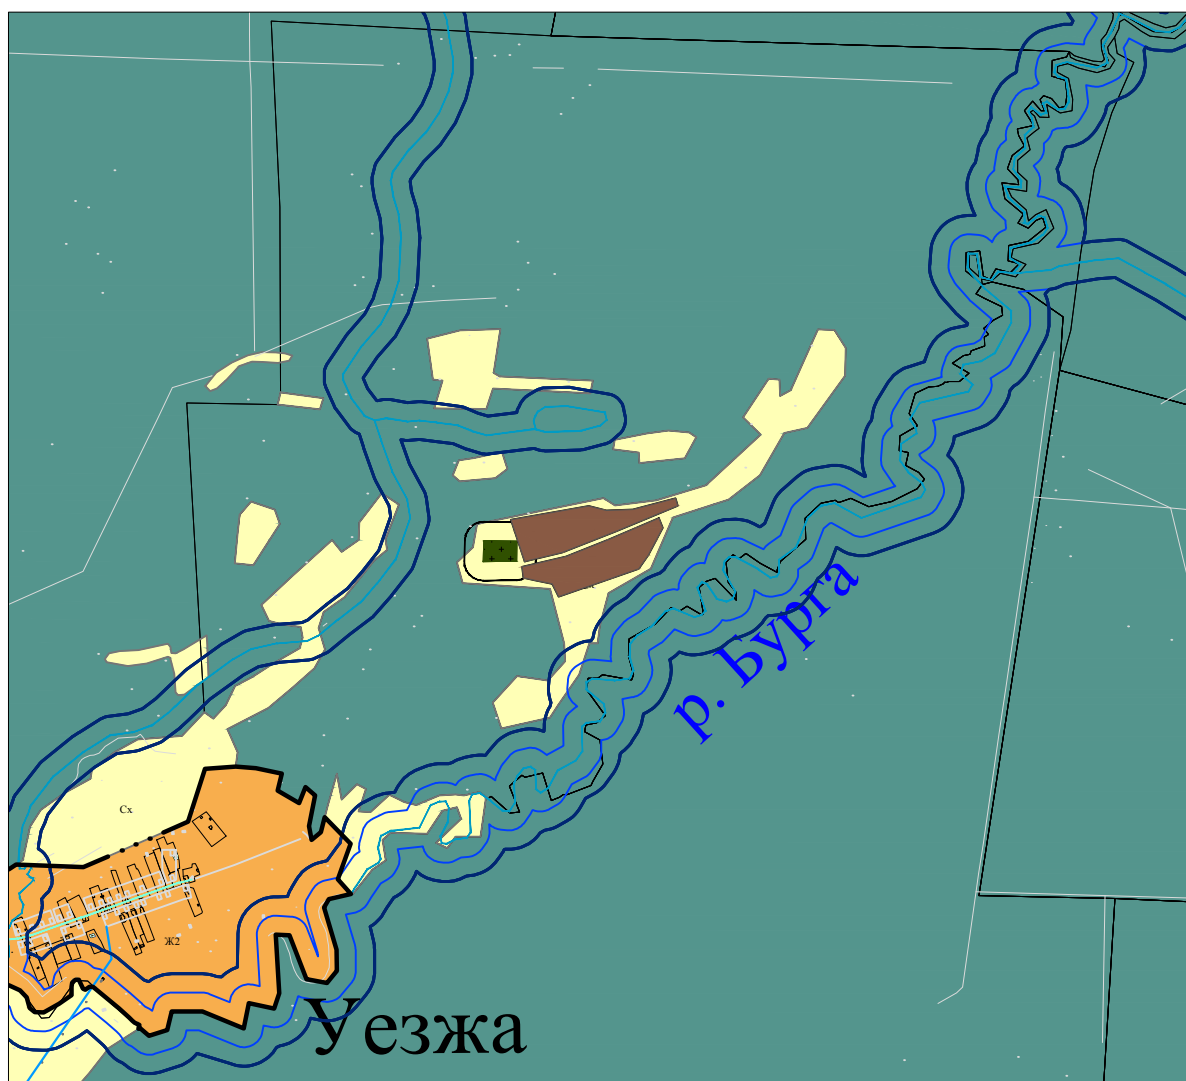

ГЕНЕРАЛЬНЫЙ ПЛАН
муниципального образования Бургинское сельское поселение
муниципального образования Маловишерский муниципальный район
Новгородской области

Карта функциональных зон (фрагменты, в части изменения функциональных зон)
в части земельных участков с кадастровыми номерами
53:08:0041901:272 и 53:08:0041901:273

Масштаб 1:20000